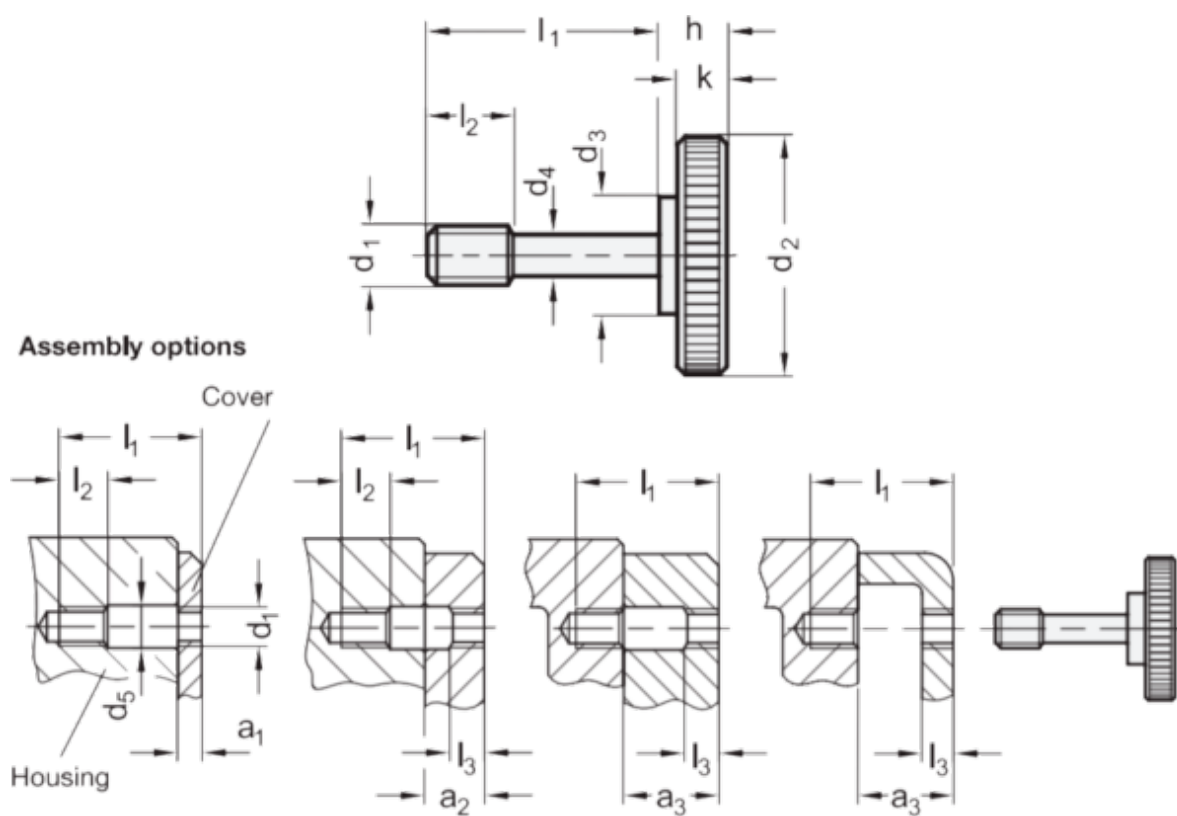

Varenummer: 206532M624ST  
 Beskrivelse: E+G Fingerskrue  
 GN 653.2-M6-24-ST

## Mål

$d_1 = M6$   
 $d_2 = 24$   
 $d_3 = 12$   
 $d_4 = 4.8$   
 $h = 8$   
 $k = 5$   
 $l_1 = 24$